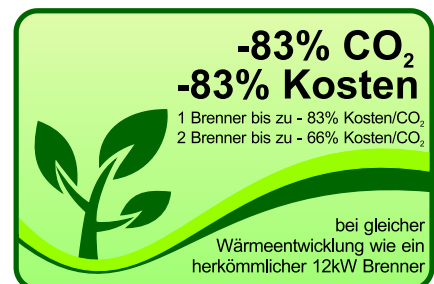

Der Partystrahler ist auch ein wahres Sparwunder. Der Niedrig-Energie-Brenner liefert eine Leistung von max. 8 kW und bleibt dabei unter den Werten vergleichbarer Geräte ohne Leistungseinbußen. Der aus Aluminium gefertigte Reflektor sorgt für eine hoch effiziente Nutzung der erzeugten Wärme. Ideal für den Dauerbetrieb im Freien.

Der Eco Plus Brenner hat einen Gasverbrauch von 800 g/h bei einer Leistung von 9 kW (CO₂ reduziert)

Technische Daten:

- Leistung: 9 kw
- Eco Plus Brenner (CO₂ reduziert)
- 800 g/h Gasverbrauch bei maximaler Leistung
- Piezomechanische Zündung
- Mit Kippschutz - Abschaltautomatik
- Hitzeresistente Glasröhre
- Gasflaschengehäuse aus Hammerschlag Bronze
- Aluminium Reflektor
- Verchromter Glasschutz
- Fahrbar
- Druckminderer und Gasschlauch
- CE - Zertifiziert

- Produkthöhe: 223 cm
- Durchmesser: 76 cm
- Produktbreite: 76 cm
- Verpackungsmaß: 79 x 89 x 40,5 cm (B/H/T)

€ **299,-**
Preise exkl. MwSt

Kippsicherung

Eckstrahler ECOLINE

Art. Nr. 1028000

Der Eckstrahler ECOLINE ist auf Grund seiner Bauart die ideale Lösung für "jede Ecke".

Durch seine zwei von einander unabhängig regelbaren Brenner ist dieser Strahler eine perfekte, sparsame Lösung.

Technische Daten:

- Räderset
- Leistung: 2 x 2 kW
- Verbrauch: 2 x 146 g/h
- Betriebsdauer: 1 Brenner ca. 76 h
2 Brenner ca. 38 h (11 kg Gasflasche)
- Strahlungswärme: 4,5 m
- Strahlungswinkel: 90 Grad
- Höhe: 210 cm